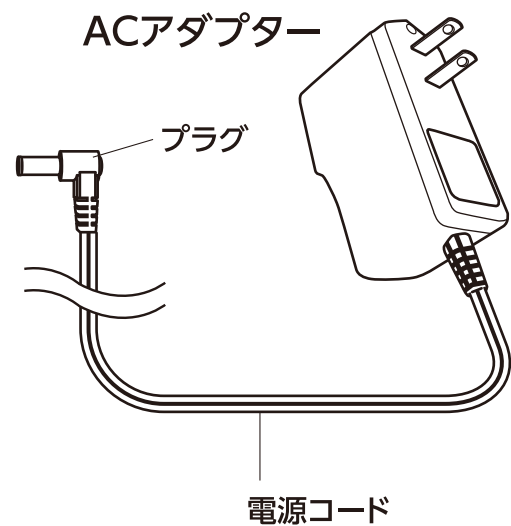

各部の名称

本体

付属品

ご使用方法

- ①商品本体を安定した場所に設置します。
- ②付属の専用ACアダプターのプラグを本体のプラグ差し込み口に接続します。
- ③専用ACアダプターをコンセントに差し込みます。
- ④電源スイッチ(⏻) (タッチセンサー式)に触れると点灯します。
- ⑤ベース部を手で支えながらアーム部を手でつかんで光の角度を調節してください。
消灯直後はセード部が熱くなっておりますのでご注意ください。
- ⑥長時間使用しない場合は、安全のために専用ACアダプターをコンセントから抜いてください。