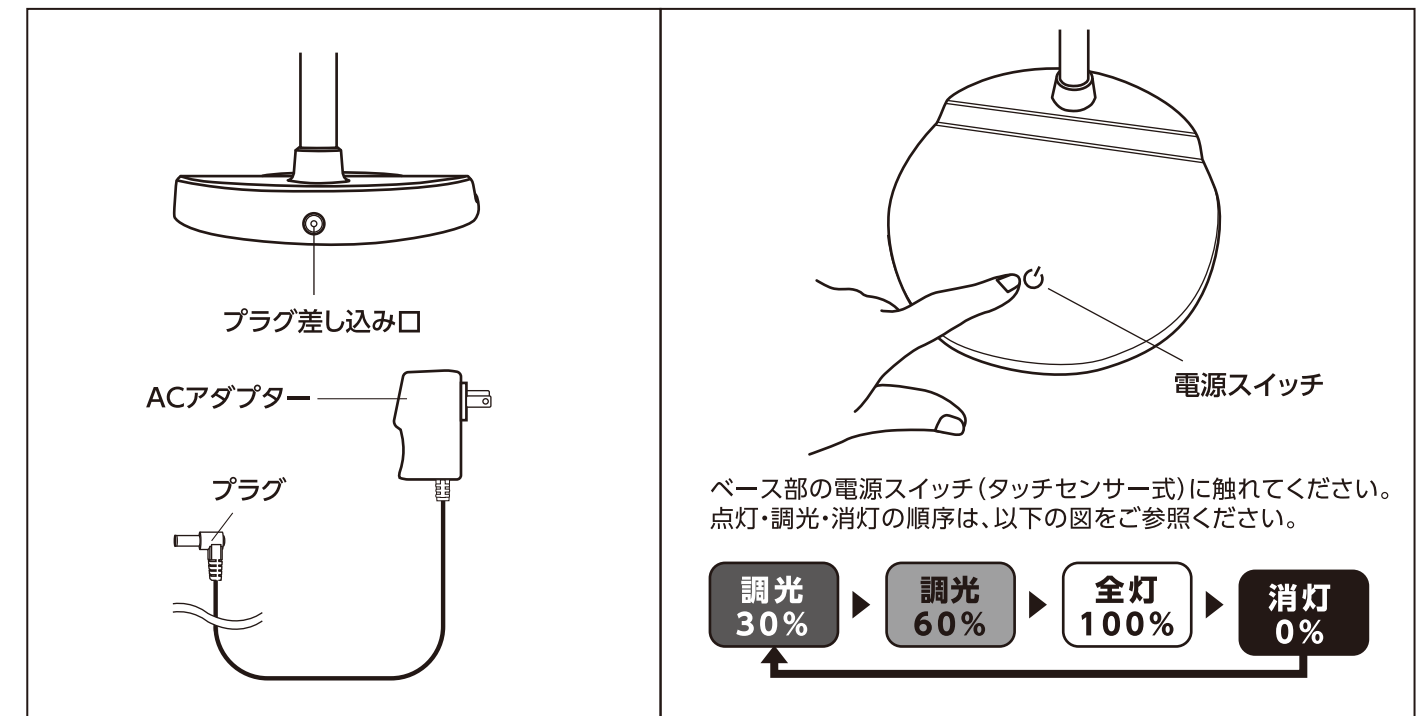

各部の名称

本体

付属品

ご使用方法

- ①商品本体を安定した場所に設置します。
- ②付属の専用ACアダプターのプラグを本体のプラグ差し込み口に接続します。
- ③専用ACアダプターをコンセントに差し込みます。
- ④電源スイッチ(⏻) (タッチセンサー式)に触れると点灯します。
- ⑤ベース部を手で支えながらアーム部を手でつかんで光の角度を調節してください。
消灯直後はセード部が熱くなっておりますのでご注意ください。
- ⑥長時間使用しない場合は、安全のために専用ACアダプターをコンセントから抜いてください。