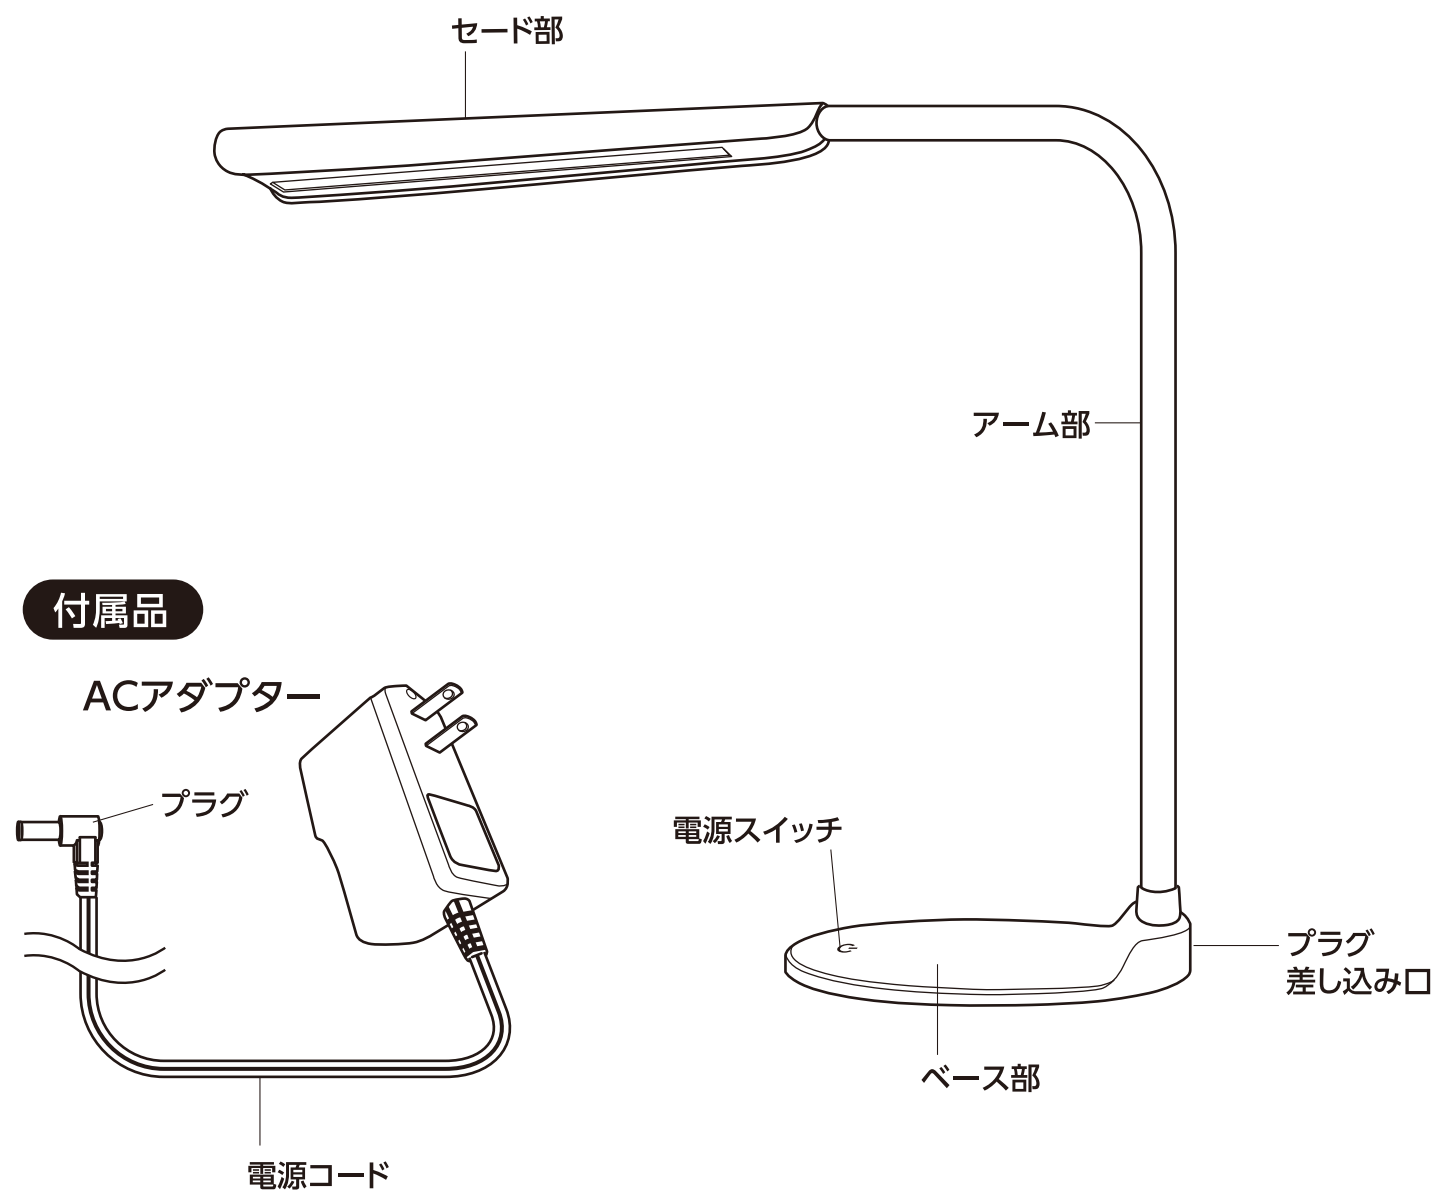

定 格	DC17.5V Typ. 260mA
消 費 電 力	約 6W (100%点灯時)
照 度	600ルクス以上(直下38cmの高さで100%点灯時)
電源コード長	約1.5m
使用 場 所	屋内用
本体サイズ	φ200mm×415mm
質 量	約 1.3kg(専用ACアダプター含む)
付 属 品	専用ACアダプター、取扱説明書(保証書付)
生 産 国	中国

※LED素子には光色・明るさにバラツキがあるため同じ型名の商品でも、明るさや光の色にバラツキが出る場合があります。ご了承ください。

各部の名称

本体

付属品

ご使用方法

- ①商品本体を安定した場所に設置します。
- ②付属の専用ACアダプターのプラグを本体のプラグ差し込み口に接続します。
- ③専用ACアダプターをコンセントに差し込みます。
- ④電源スイッチ(⏻) (タッチセンサー式)に触れると点灯します。
- ⑤ベース部を手で支えながらアーム部を手でつかんで光の角度を調節してください。
消灯直後はセード部が熱くなっておりますのでご注意ください。
- ⑥長時間使用しない場合は、安全のために専用ACアダプターをコンセントから抜いてください。